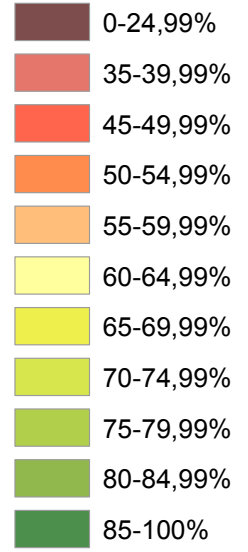

Odder

0 1,25 2,5 5 Km