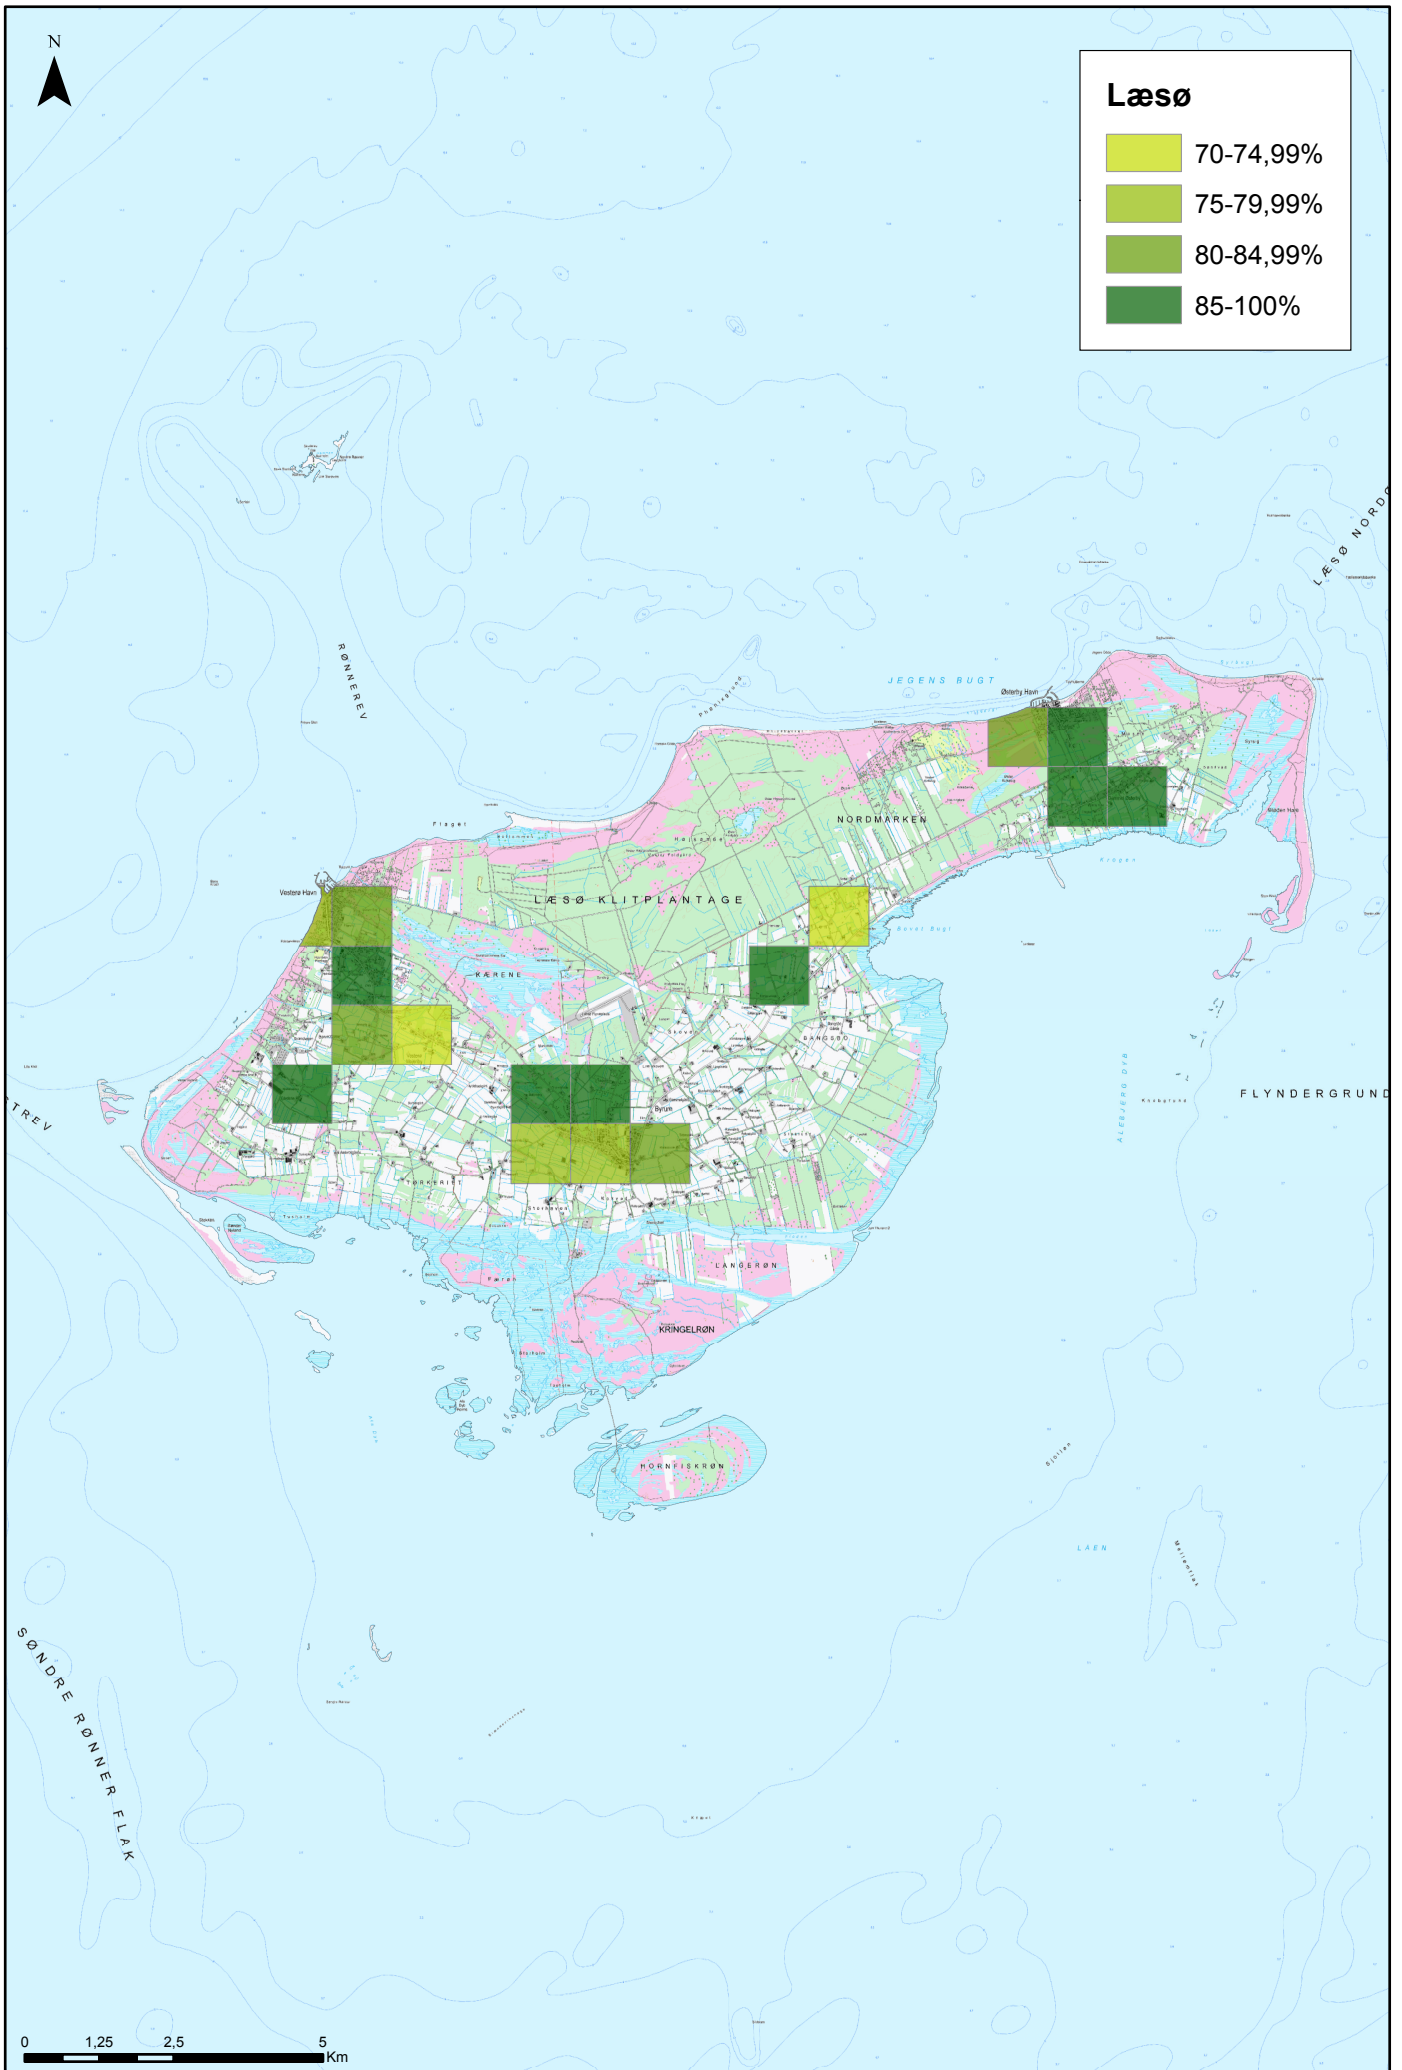

N

Læsø

- 70-74,99%
- 75-79,99%
- 80-84,99%
- 85-100%

0 1,25 2,5 5 Km