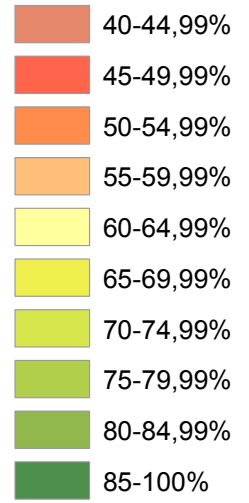

Skanderborg

0 1,25 2,5 5 Km

HORSENS